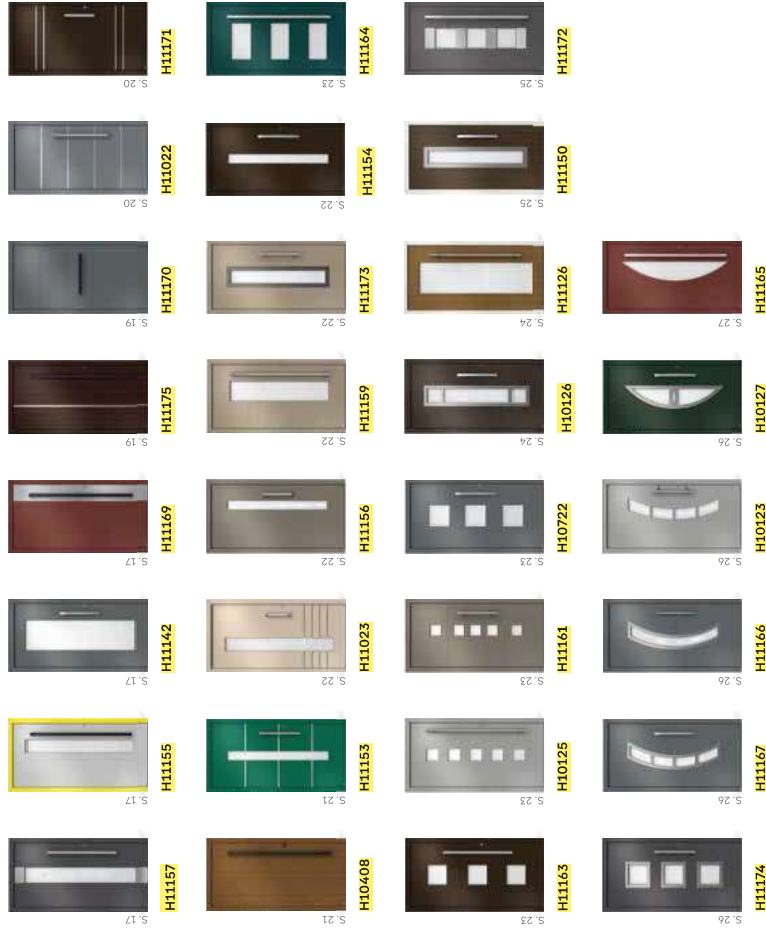

TERSA / AVIDA
TÜRMODELLE

Modern

Klassik

TERSA / AVIDA
TÜRMODELLE

VARIO

ONLINE
ZUR
WUNSCHTÜR

Der WERU Türenkonfigurator.
Gestalten Sie einfach Ihre Wunschtür und erleben Sie, wie Farben, Griffe oder Seitenteile eine Haustür optisch verändern. Unverbindlich, mit Vorschau-Funktion und der Möglichkeit, direkt beim Fachhandel anzufragen.