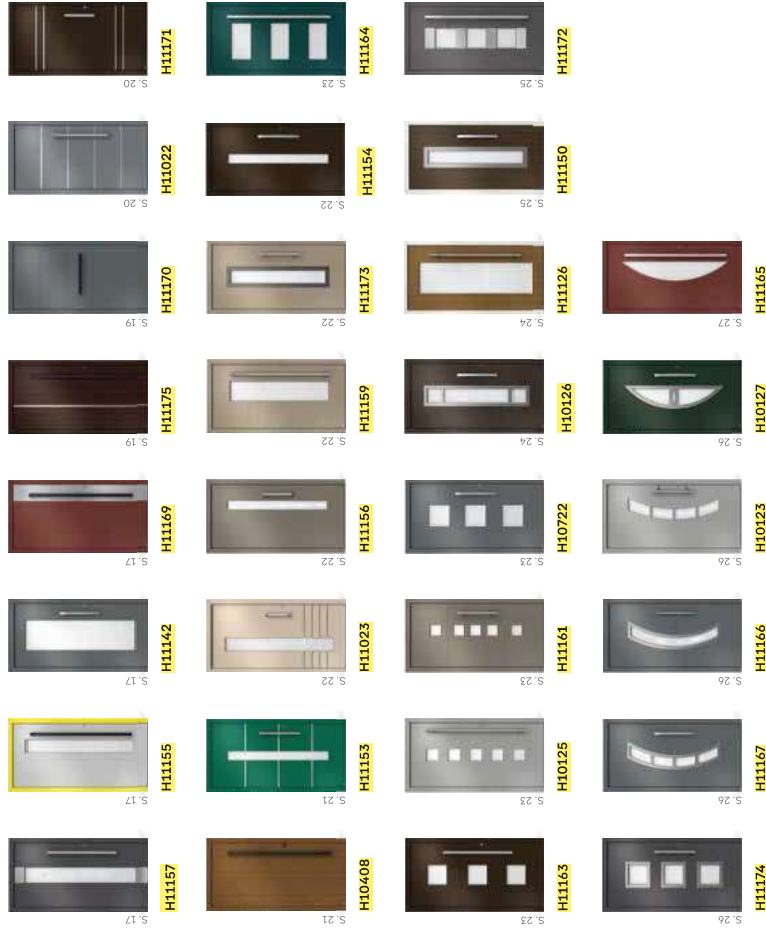

TERSA / AVIDA  
TÜRMODELLE

Modern

Klassik

TERSA / AVIDA  
TÜRMODELLE

VARIO

ONLINE  
ZUR  
WUNSCHTÜR

Der WERU Türenkonfigurator.  
Gestalten Sie einfach Ihre Wunschtür und erleben Sie, wie Farben, Griffe oder Seitenteile eine Haustür optisch verändern. Unverbindlich, mit Vorschau-Funktion und der Möglichkeit, direkt beim Fachhandel anzufragen.